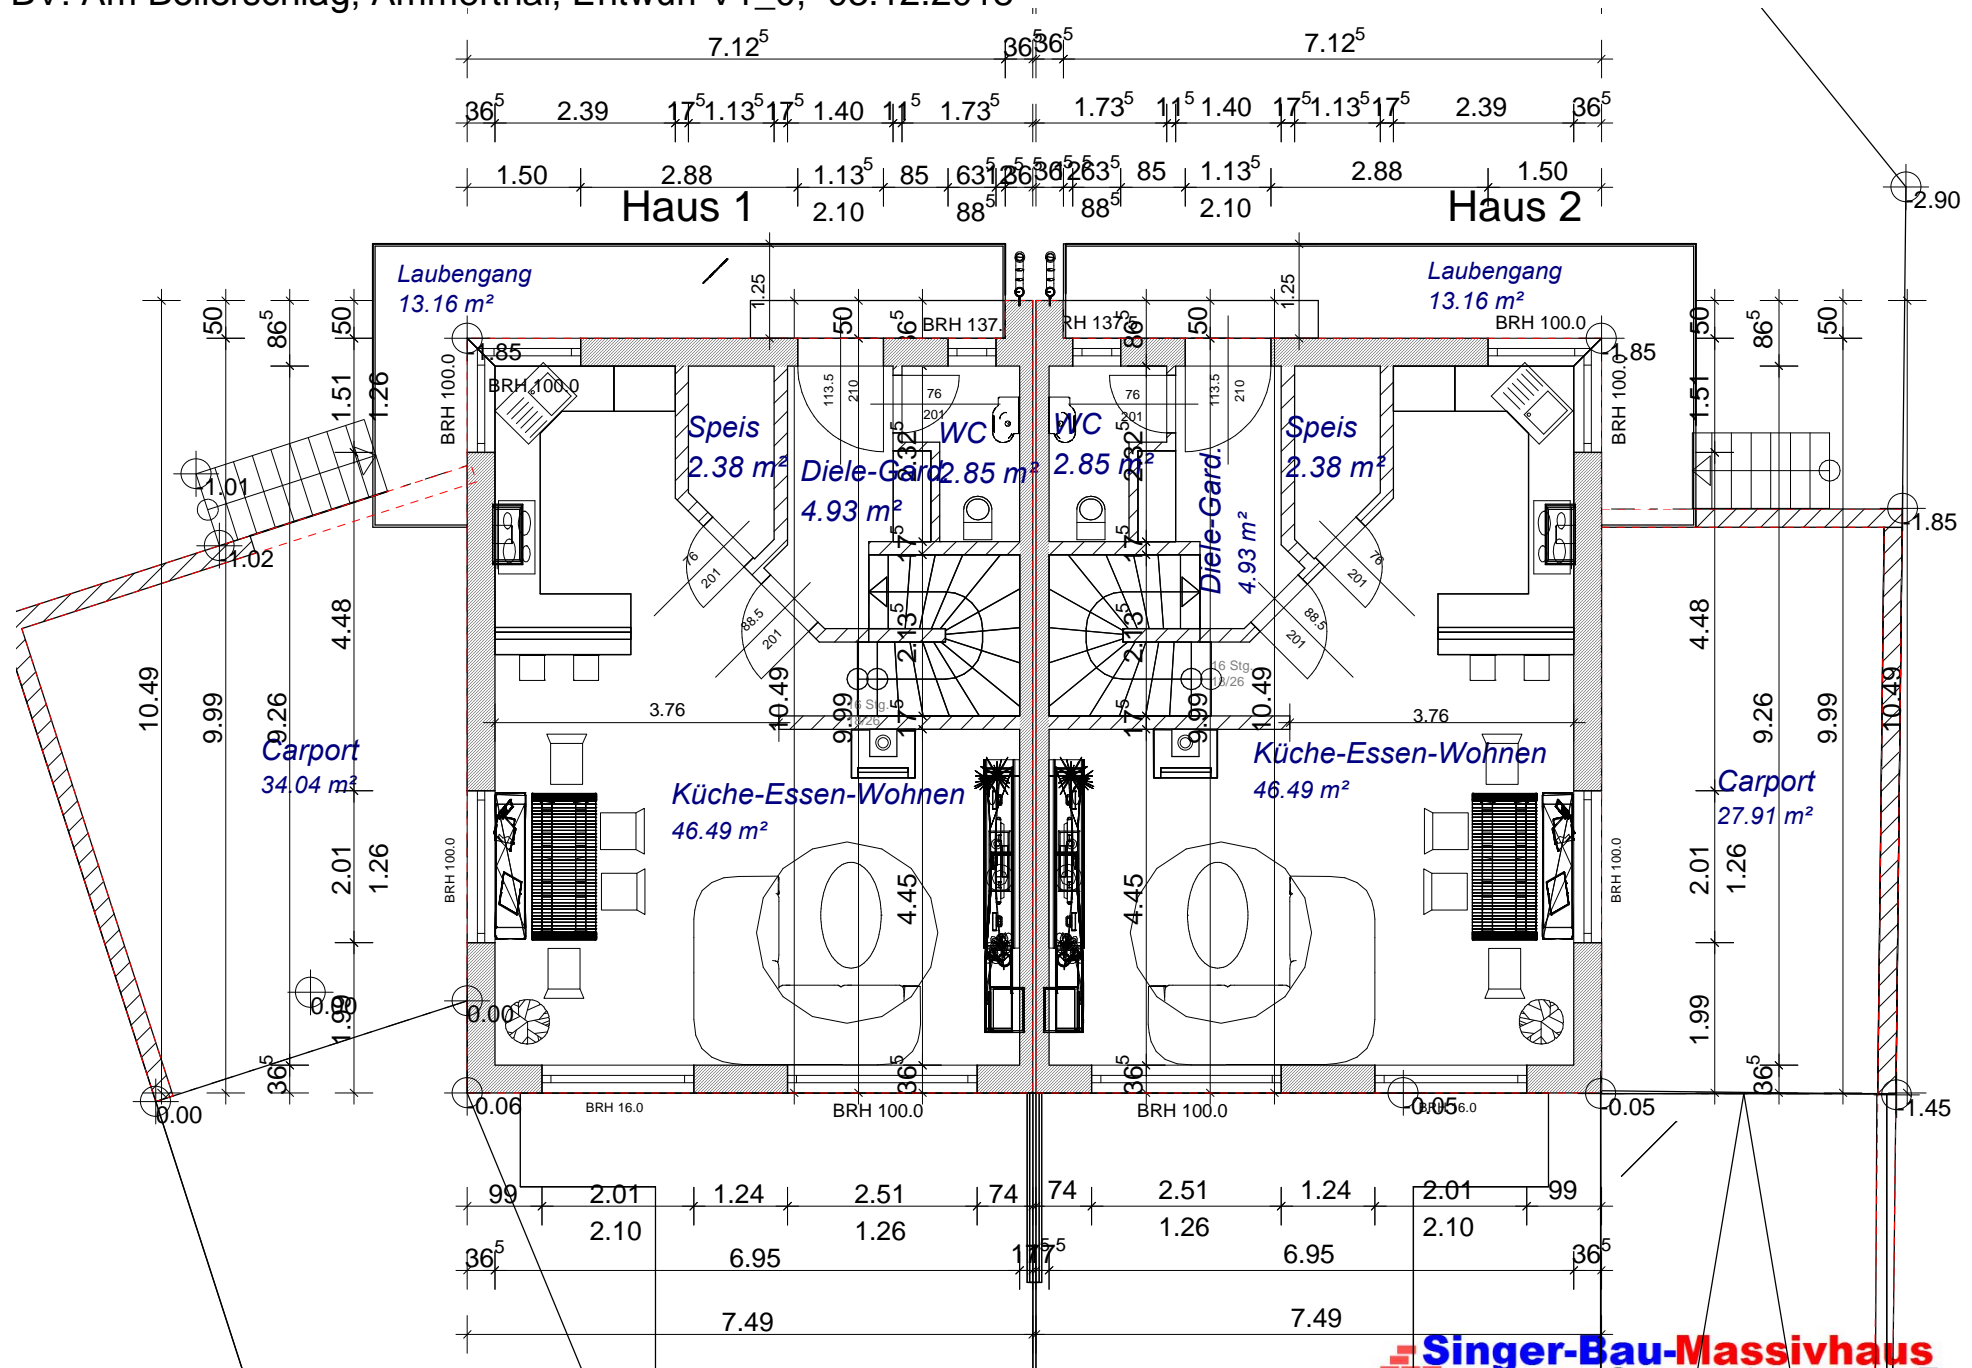

# Neubau Doppelhaus mit Carport

BV: Am Böllerschlag, Ammerthal, Entwurf V1\_0, 03.12.2018

Neubau Doppelhaus mit Carport  
 BV: Am Böllerschlag, Ammerthal, Entwurf V1\_0, 03.12.2018

Neubau Doppelhaus mit Carport  
 BV: Am Böllerschlag, Ammerthal, Entwurf V1\_0, 03.12.2018