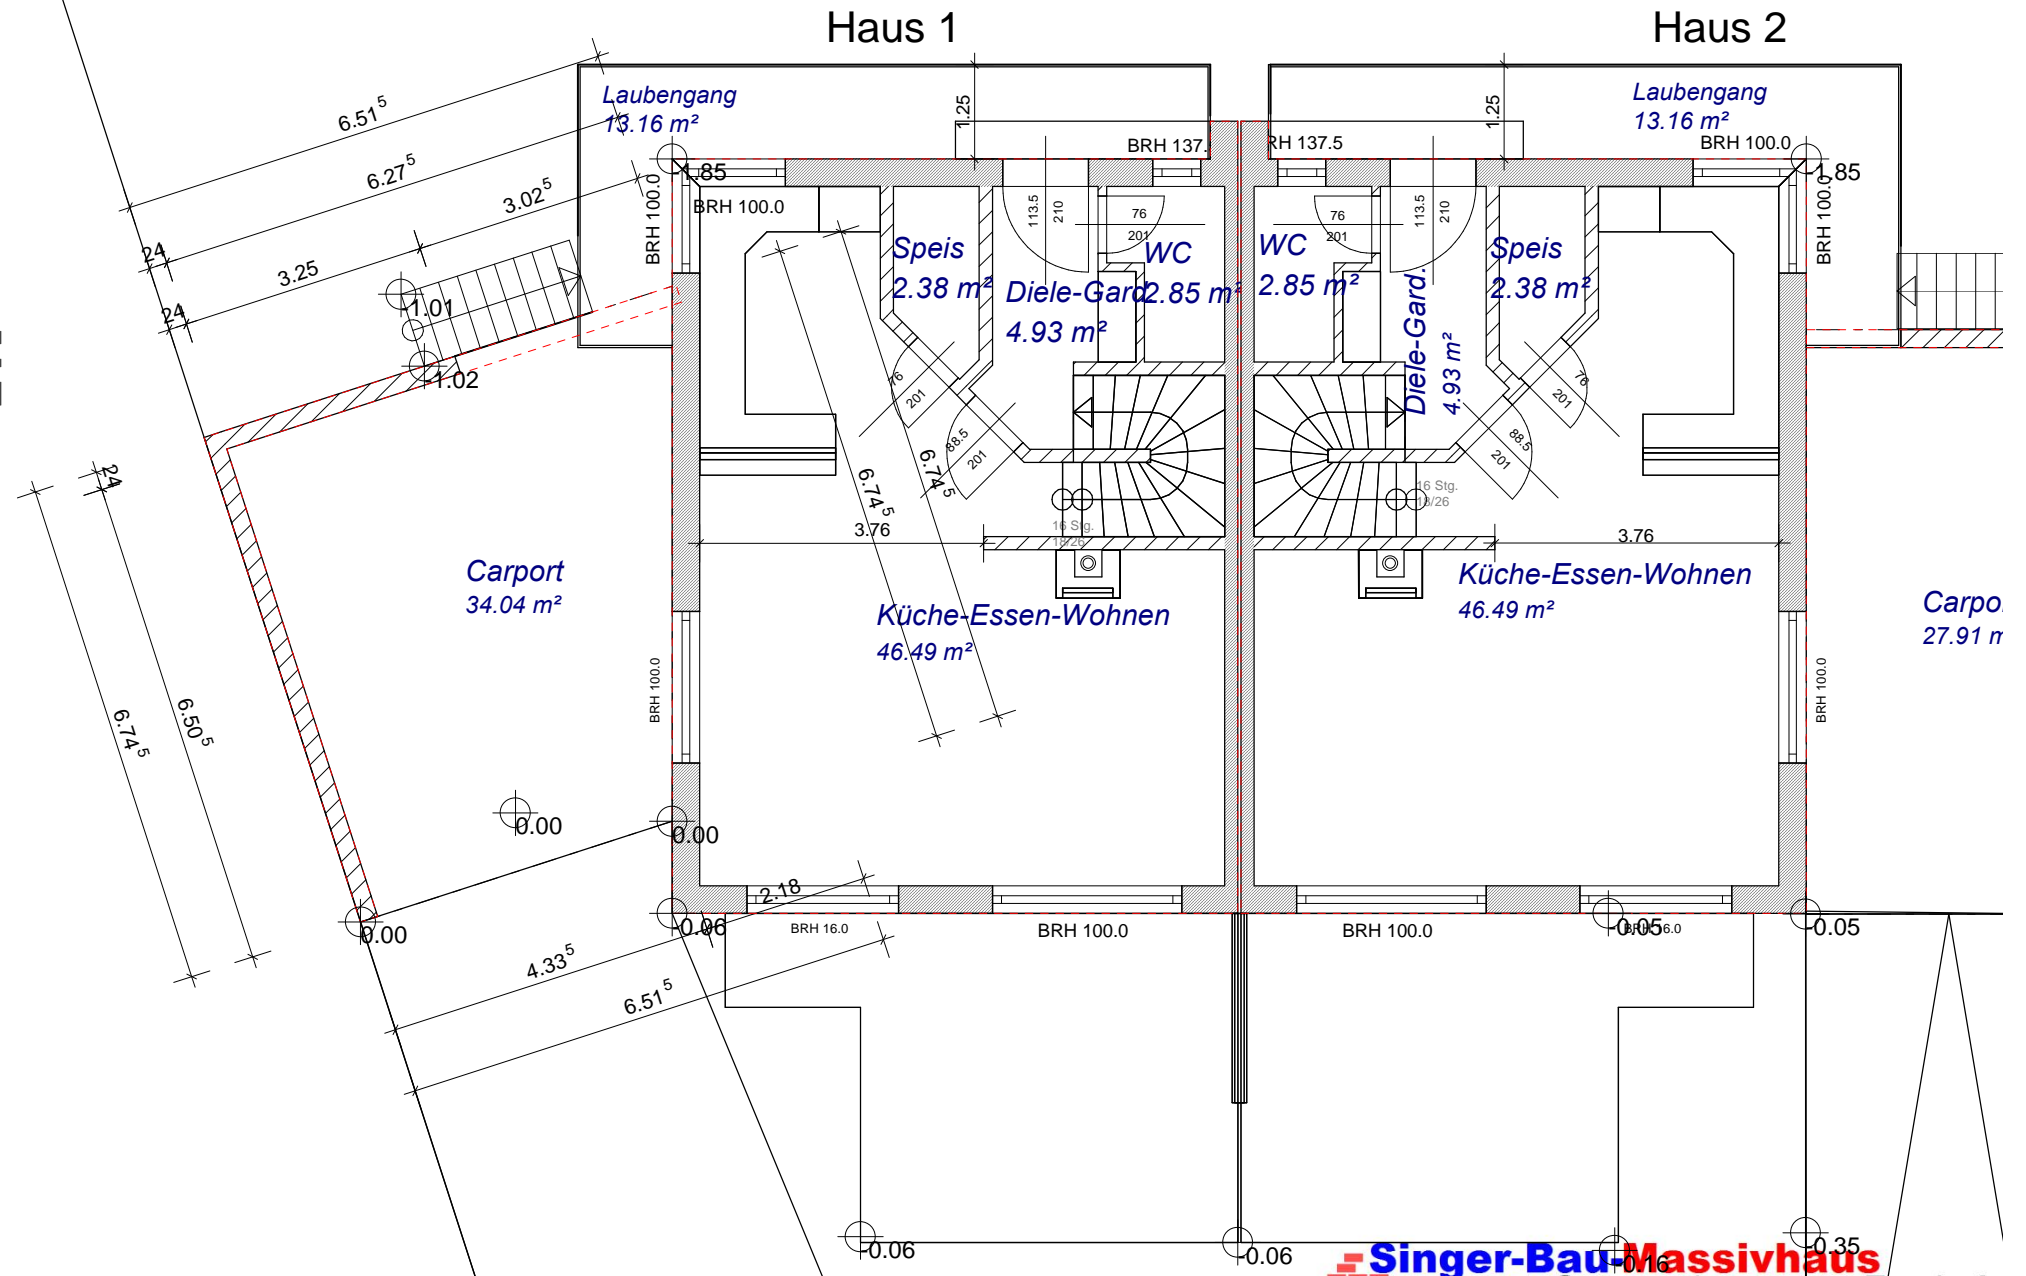

# Neubau Doppelhaus mit Carport

BV: Am Böllerschlag, Ammerthal, Entwurf V1\_0, 03.12.2018

Neubau Doppelhaus mit Carport  
 BV: Am Böllerschlag, Ammerthal, Entwurf V1\_0, 03.12.2018

Neubau Doppelhaus mit Carport  
 BV: Am Böllerschlag, Ammerthal, Entwurf V1\_0, 03.12.2018