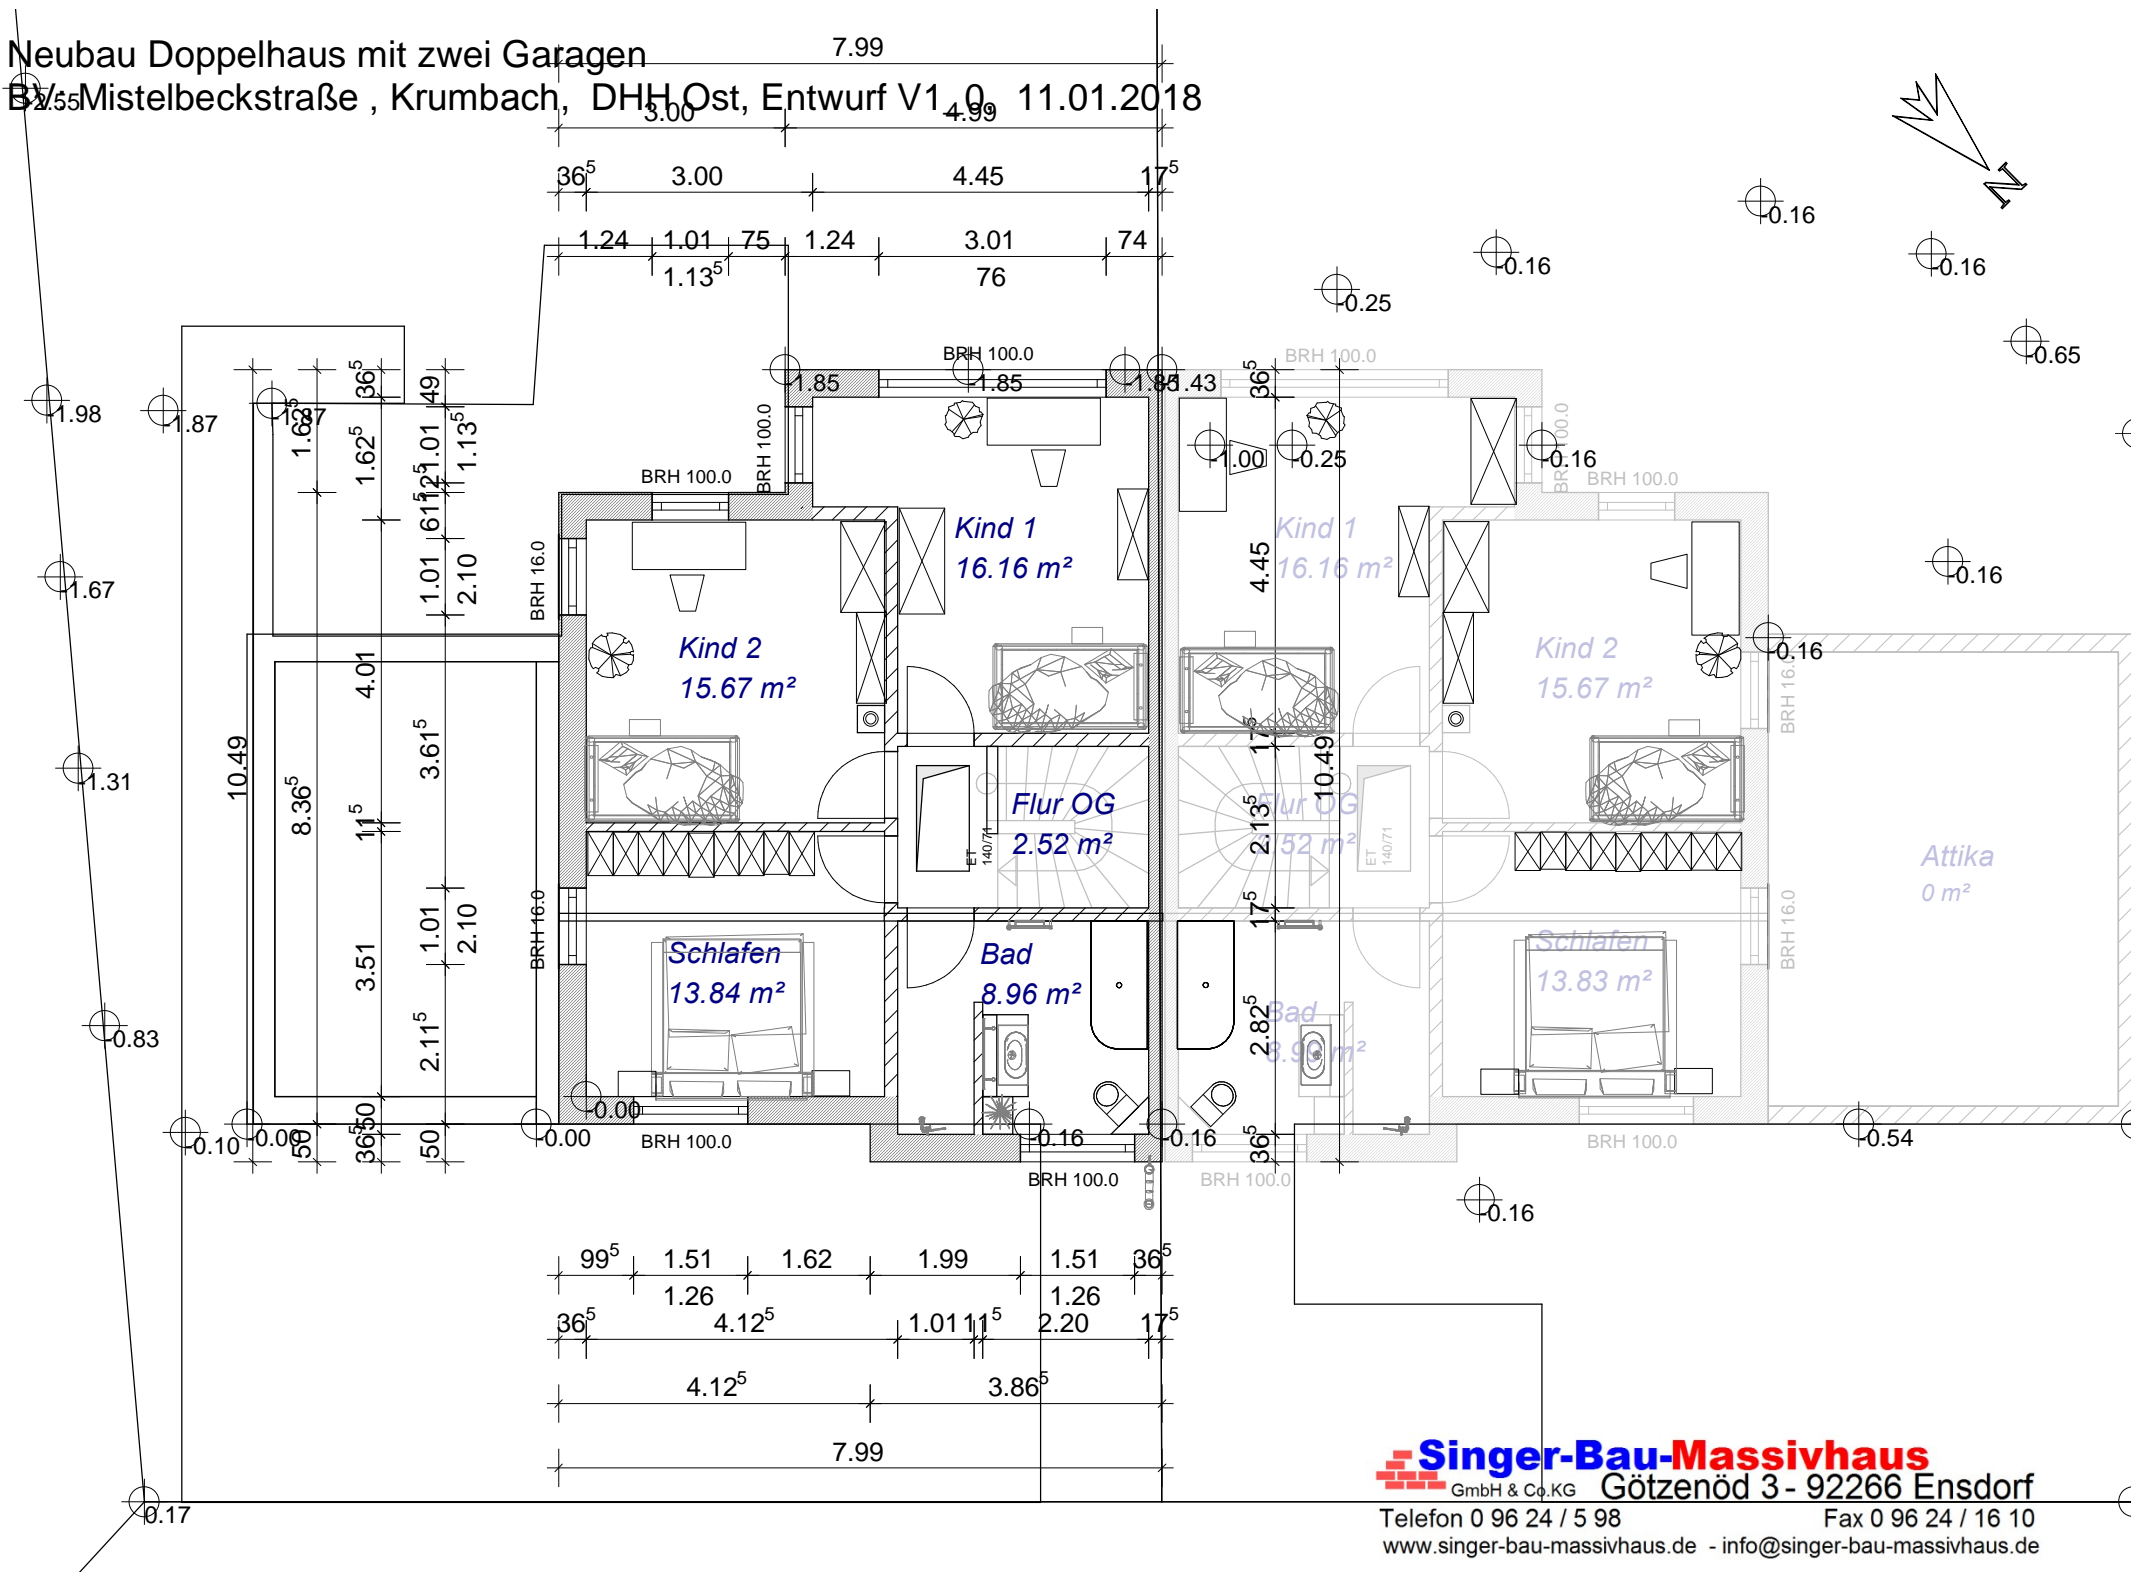

# Neubau Doppelhaus mit zwei Garagen

W/Mistelbeckstraße, Krumbach, DHH Ost, Entwurf V1.0, 11.01.2018

# Neubau Doppelhaus mit zwei Garagen

BV: Mistelbeckstraße, Krumbach, DHH Ost, Entwurf V1\_0, 11.01.2018