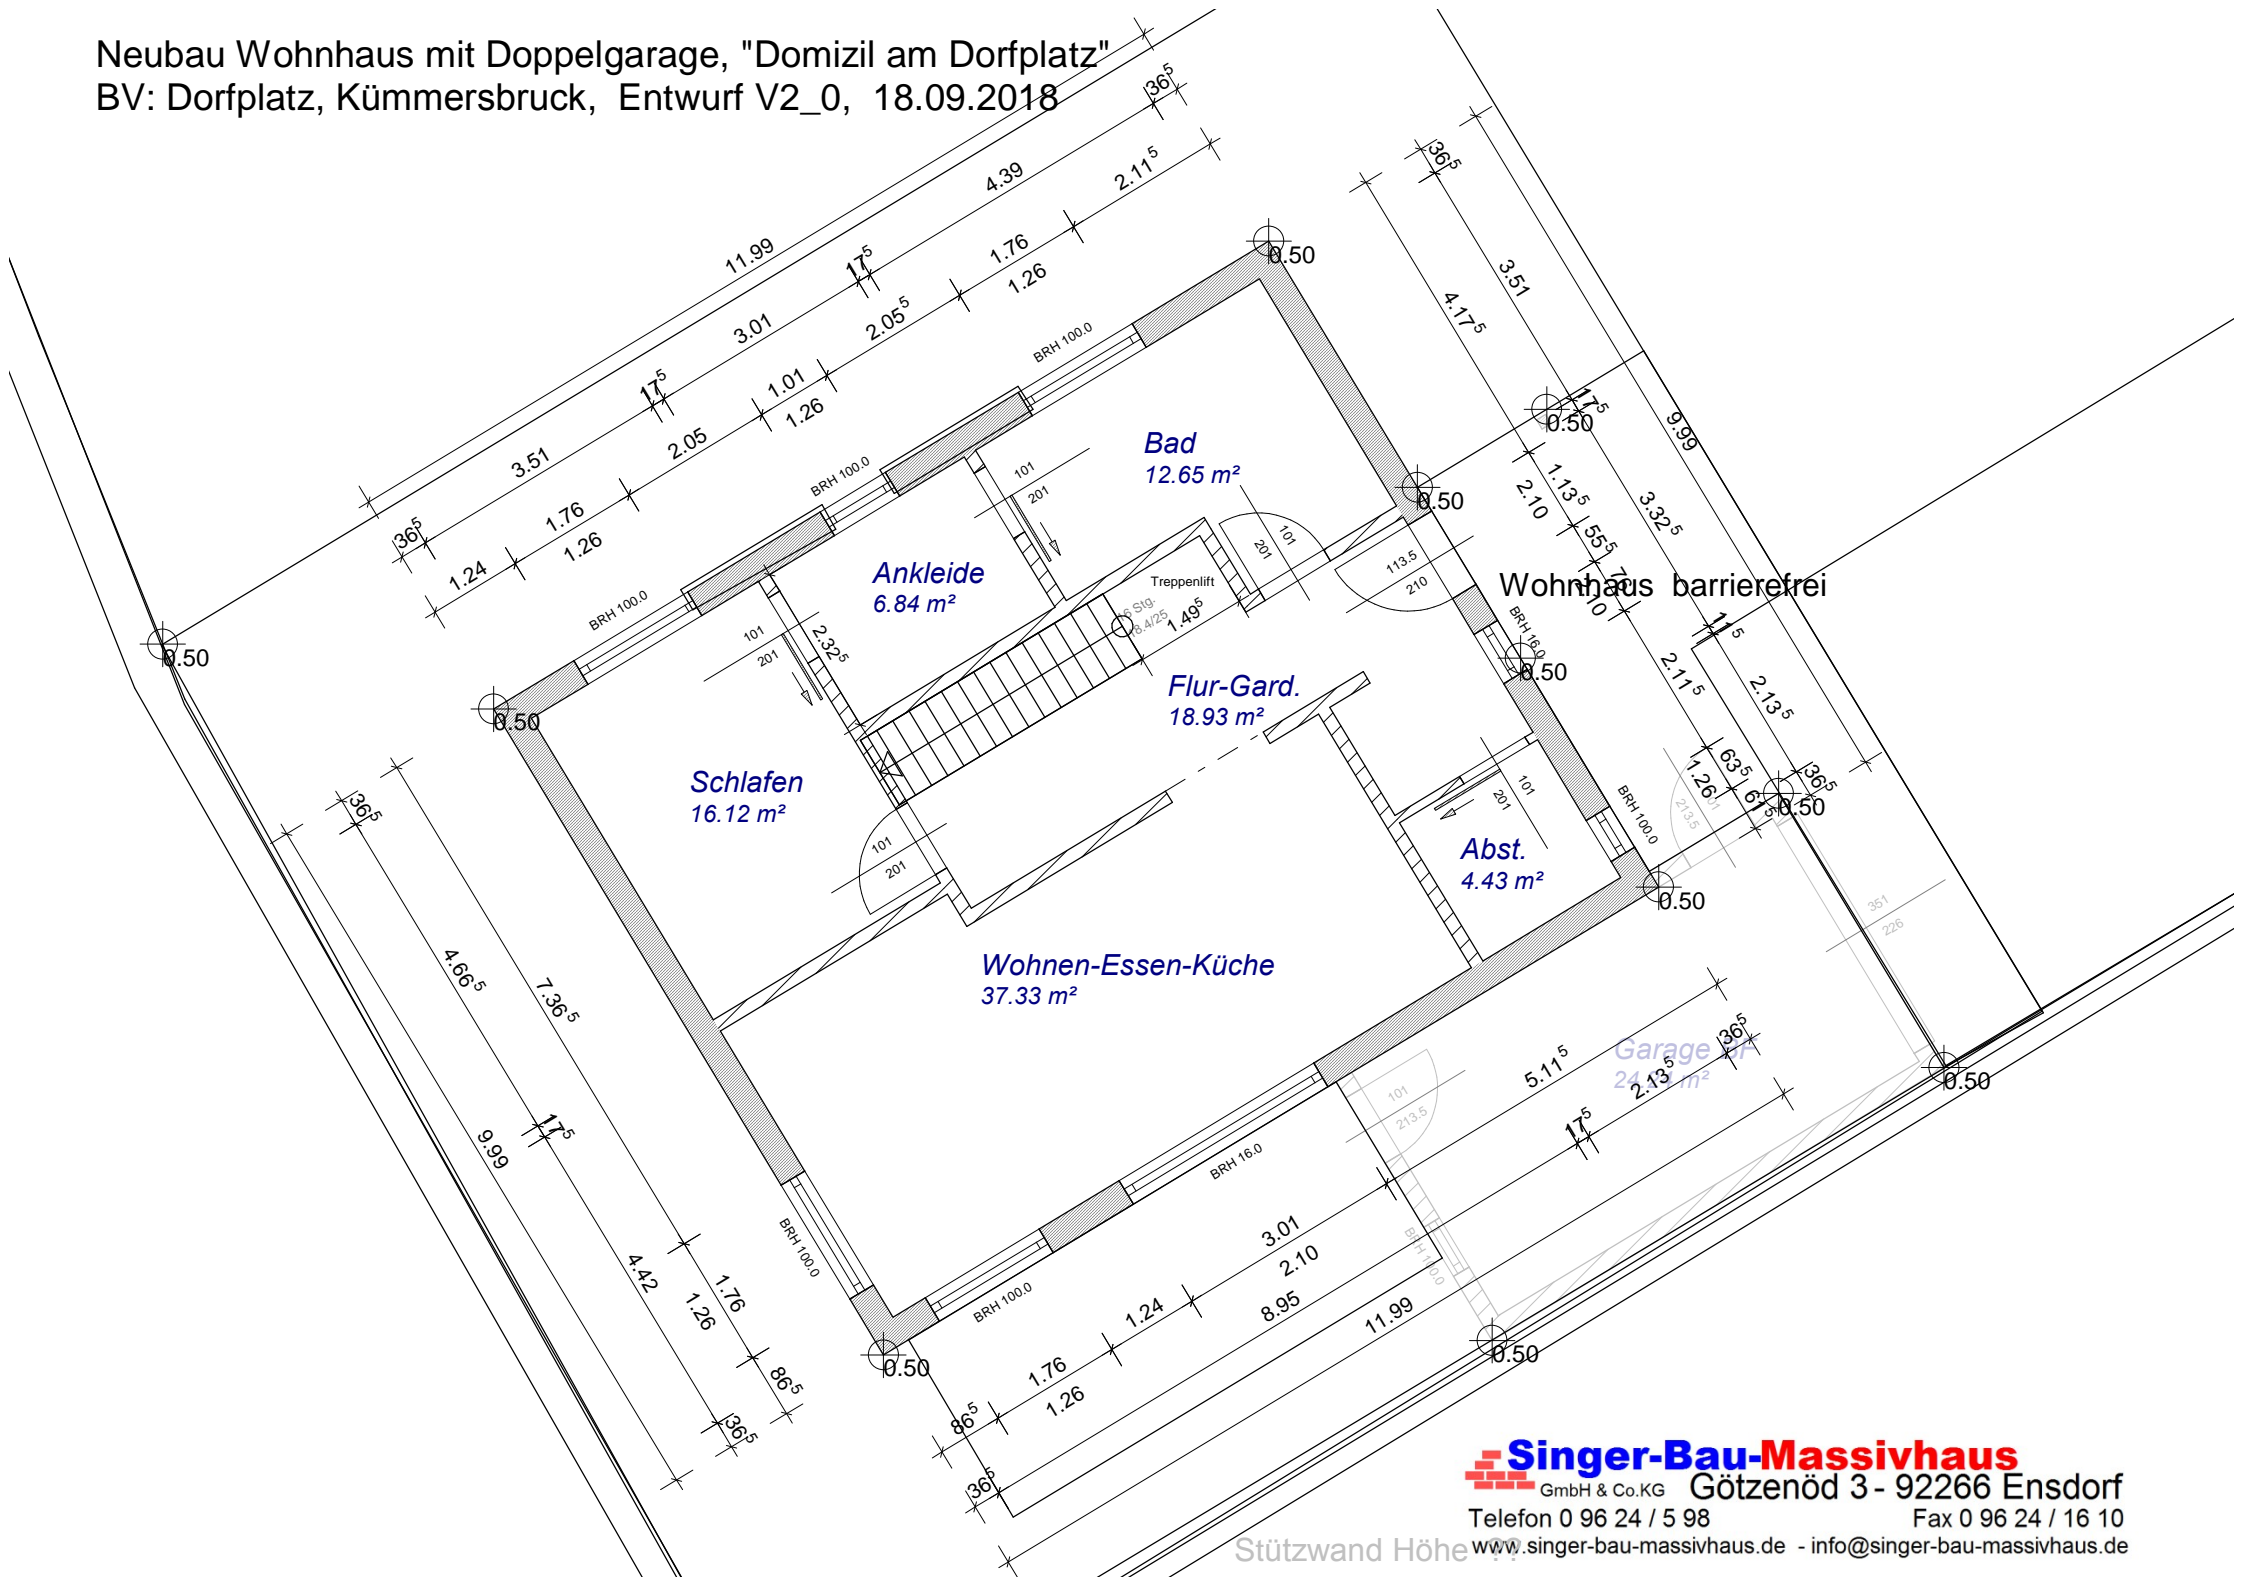

Neubau Wohnhaus mit Doppelgarage, "Domizil am Dorfplatz"  
 BV: Dorfplatz, Kümmersbruck, Entwurf V2\_0, 18.09.2018

Neubau Wohnhaus mit Doppelgarage, "Domizil am Dorfplatz"  
 BV: Dorfplatz, Kümmersbruck, Entwurf V2\_0, 18.09.2018

Stützwand Höhe

Neubau Wohnhaus mit Doppelgarage, "Domizil am Dorfplatz"  
 BV: Dorfplatz, Kümmersbruck, Entwurf V2\_0, 18.09.2018