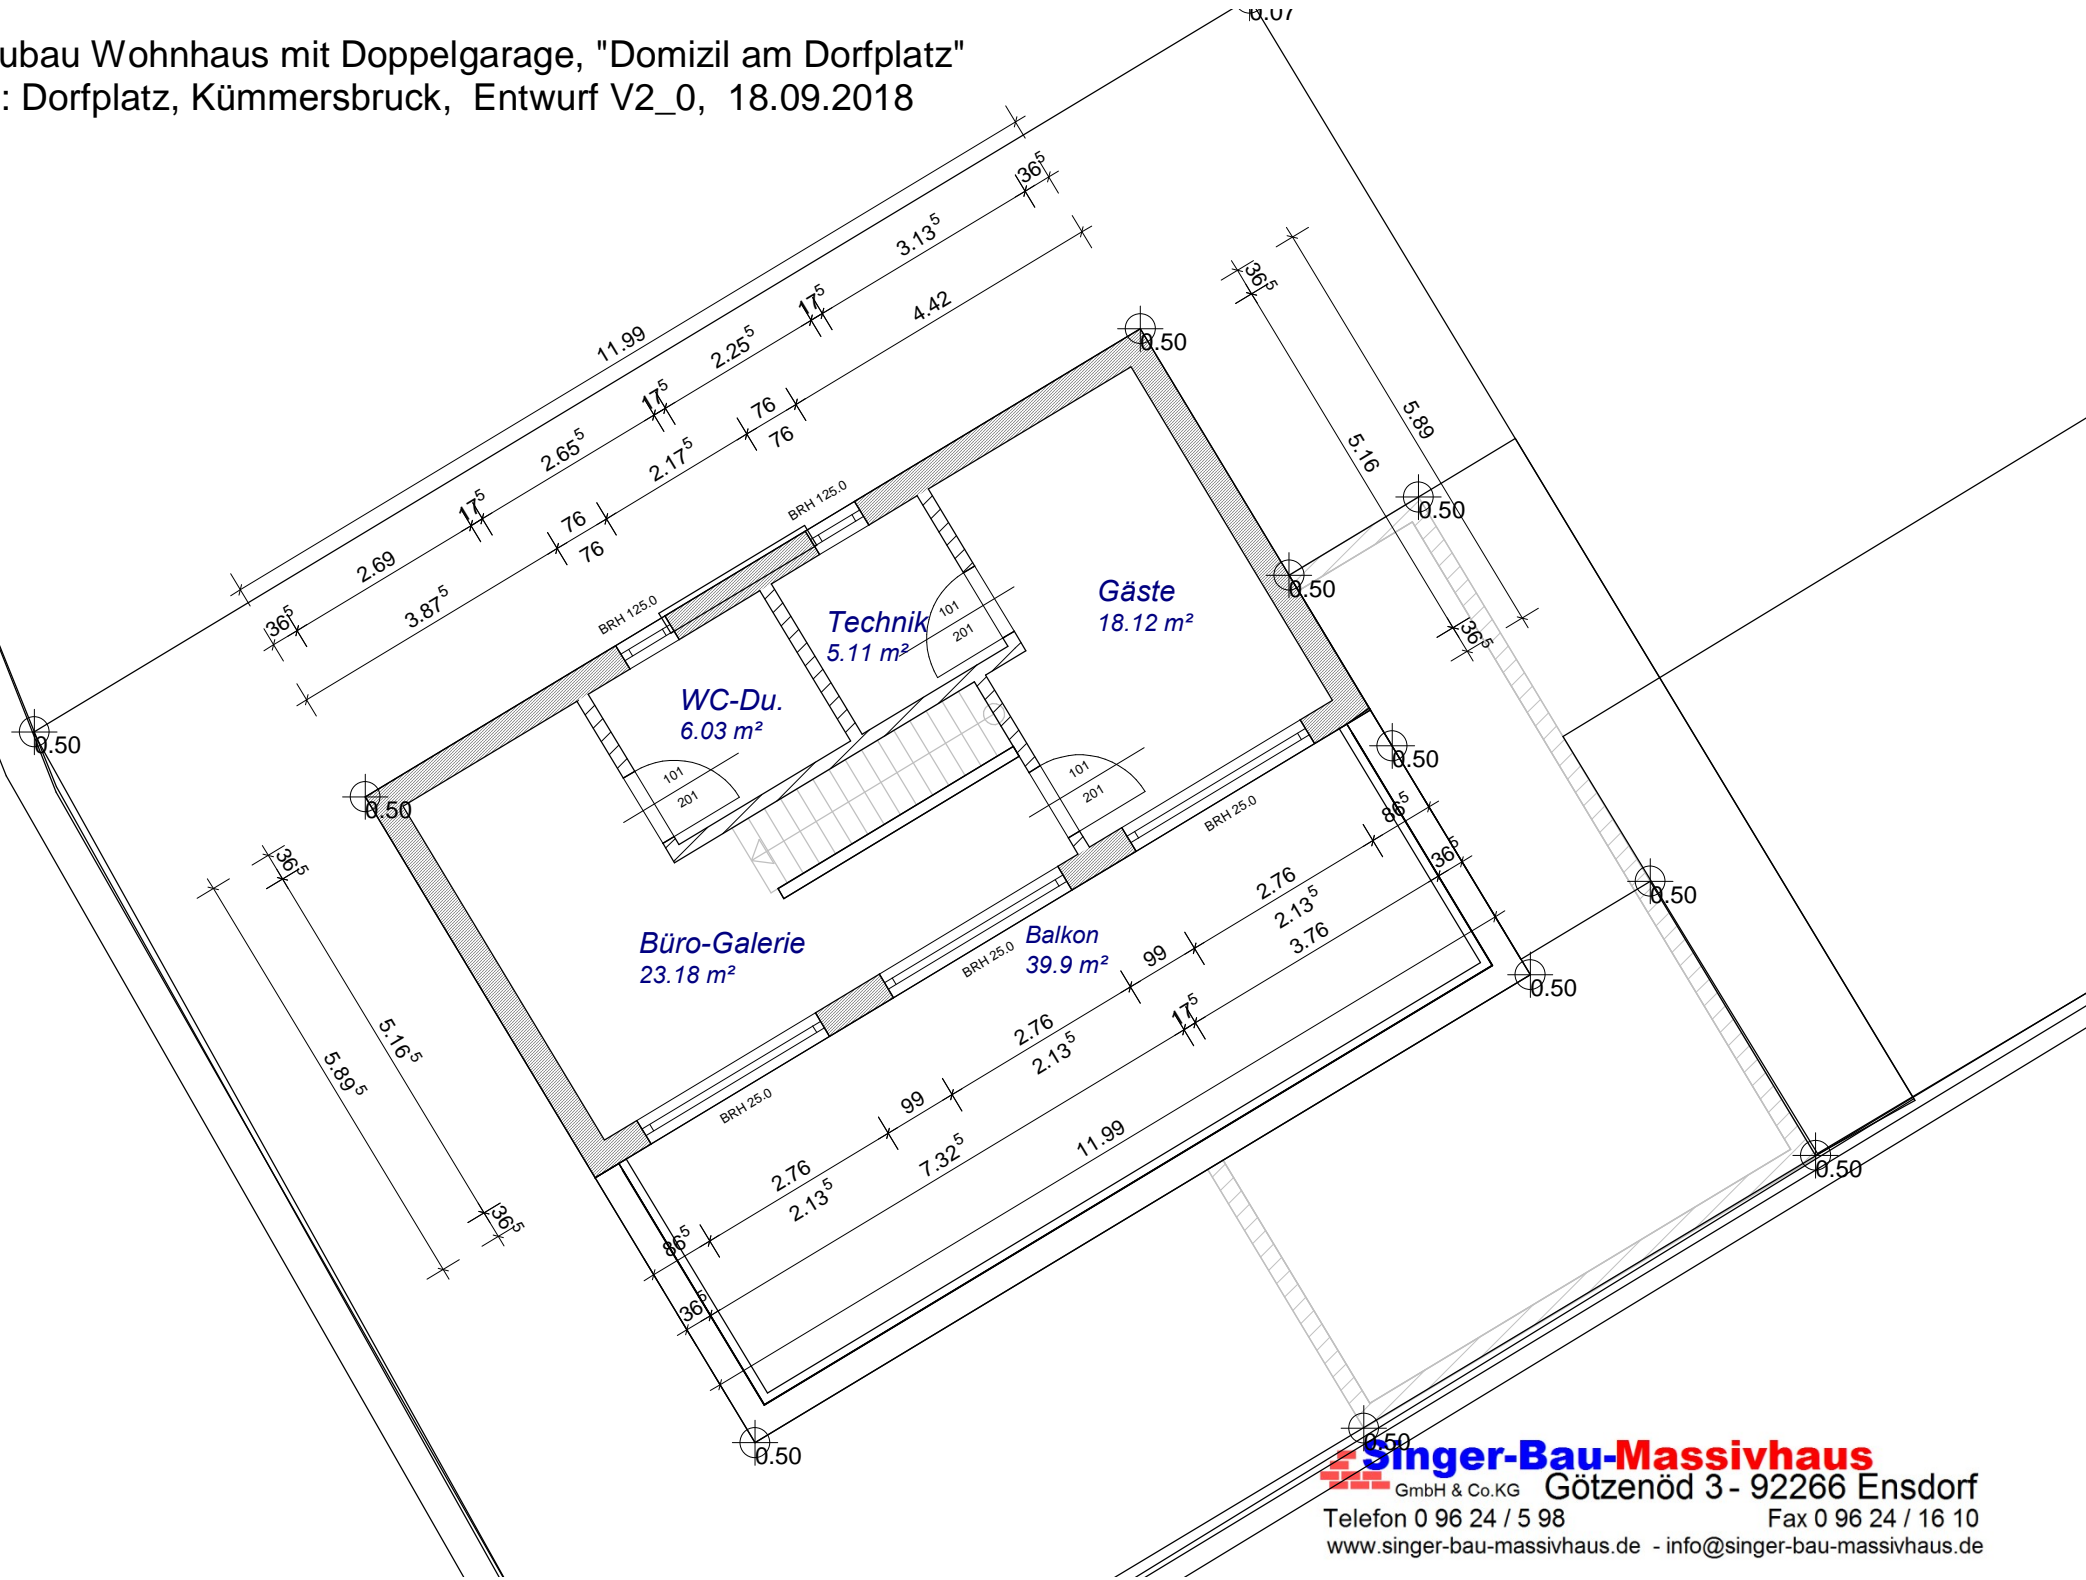

Neubau Wohnhaus mit Doppelgarage, "Domizil am Dorfplatz"  
 BV: Dorfplatz, Kümmersbruck, Entwurf V2\_0, 18.09.2018

Neubau Wohnhaus mit Doppelgarage, "Domizil am Dorfplatz"  
 BV: Dorfplatz, Kümmersbruck, Entwurf V2\_0, 18.09.2018

Stützwand Höhe

Neubau Wohnhaus mit Doppelgarage, "Domizil am Dorfplatz"  
 BV: Dorfplatz, Kümmersbruck, Entwurf V2\_0, 18.09.2018